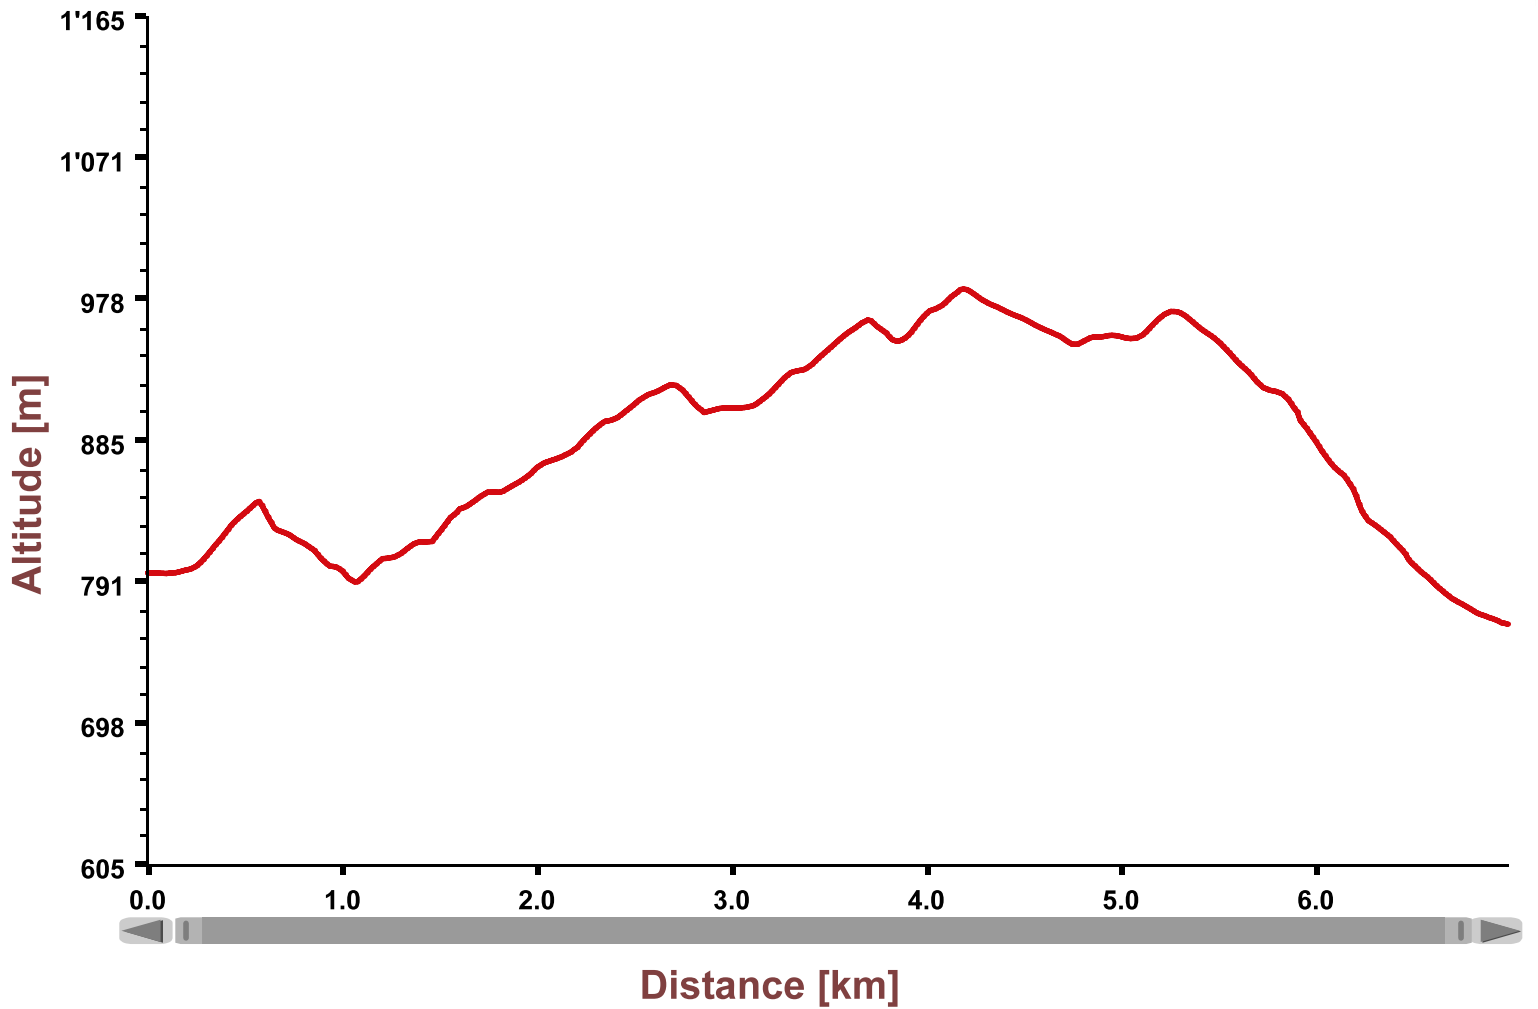

 Schweizer Wanderwege
Suisse Rando
Sentieri Svizzeri
Sendas Svizras

 Suisse.
tout nature. 

Montbovon - Albeuve

Distance [km]

↔ 7.03 km

↗ 299.4 m

↘ 333.3 m

🚶🕒 2 h 1 min

🚴🕒 1 h 13 min