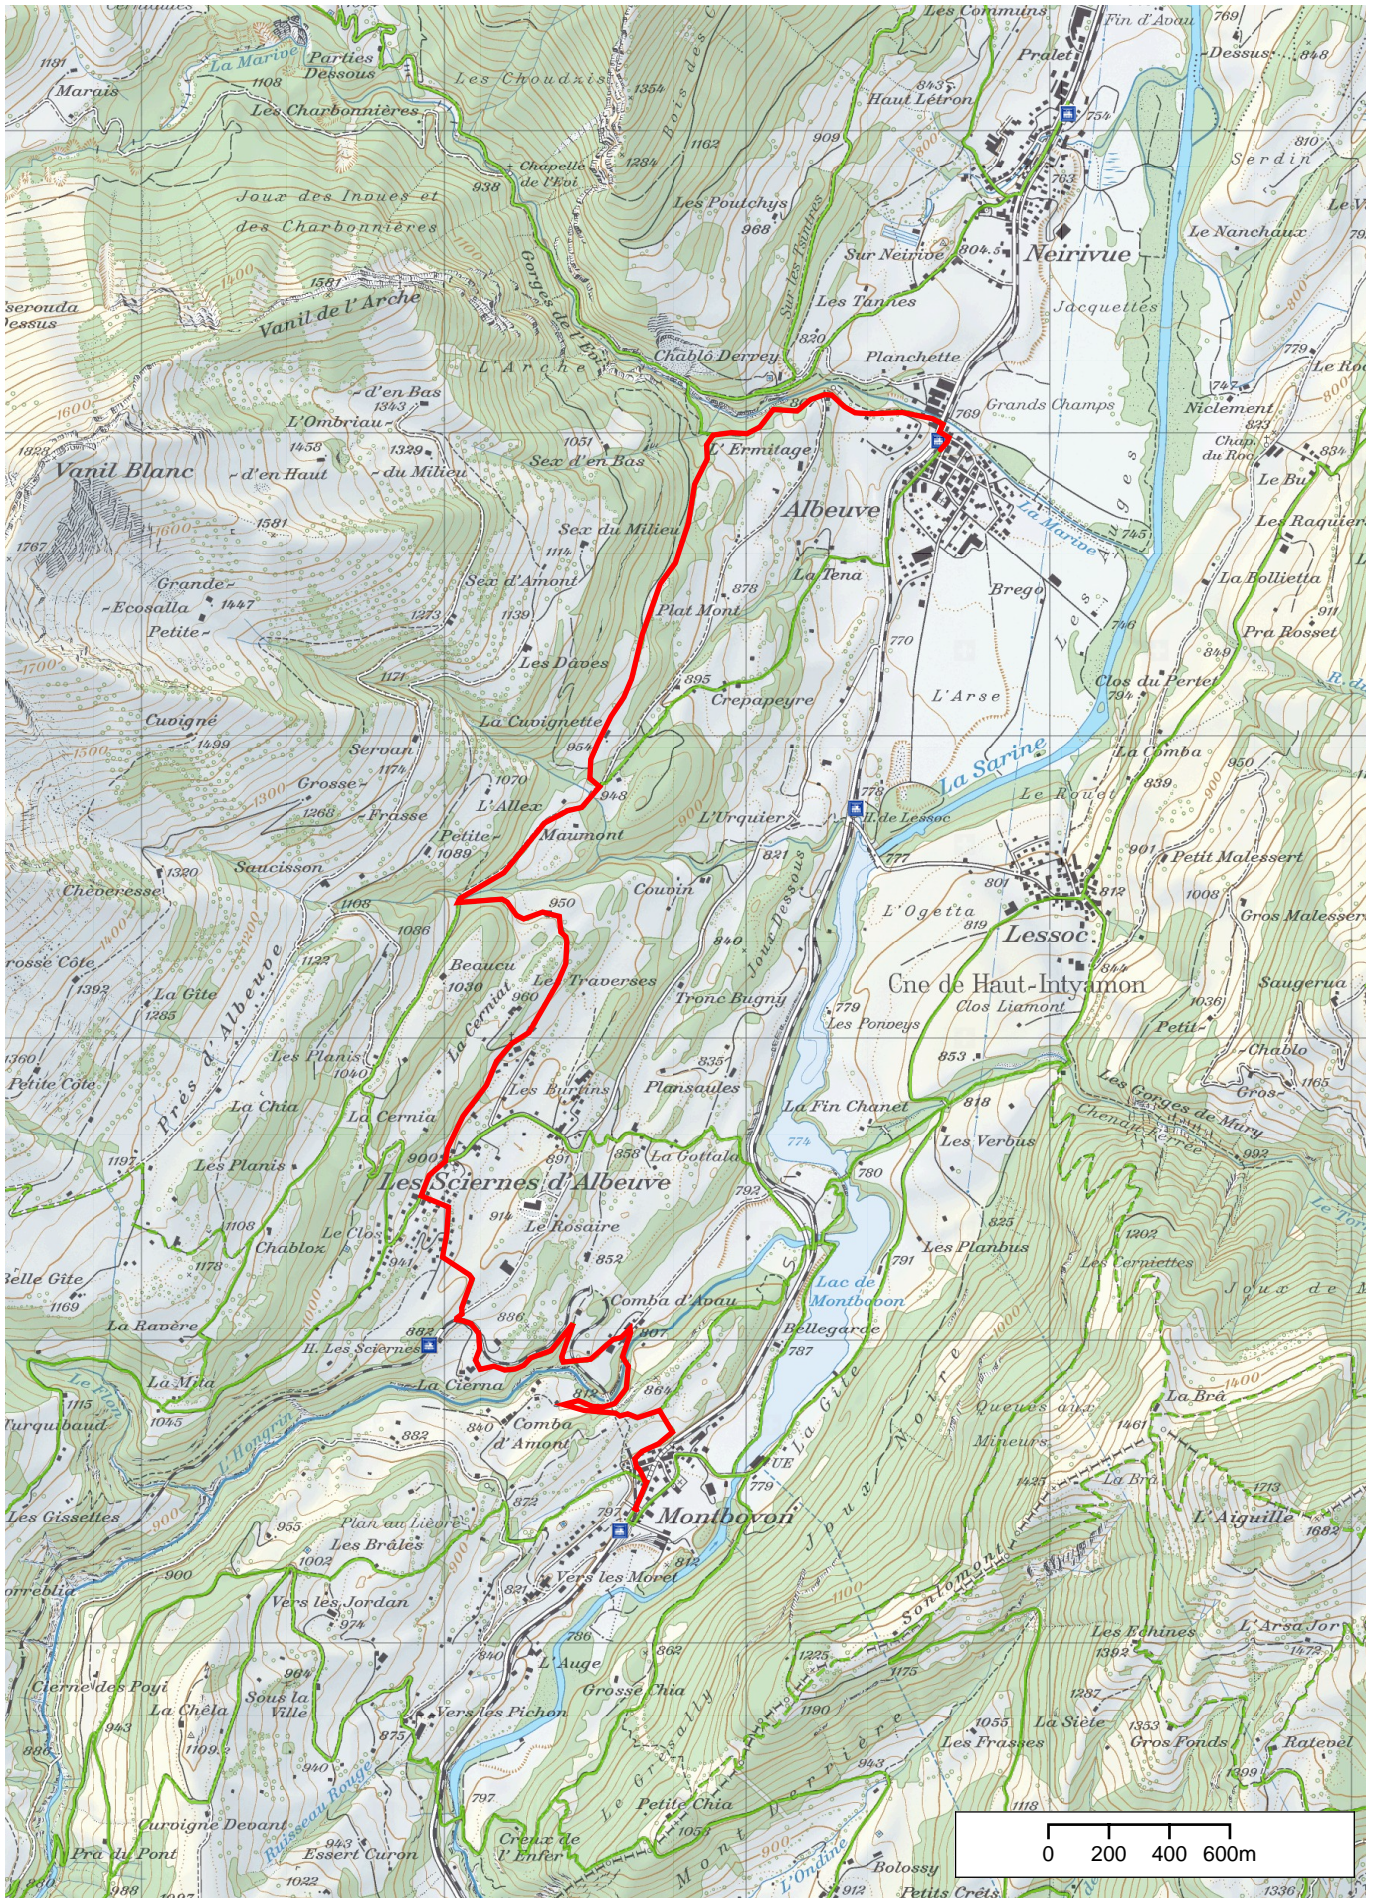

Découvrez les plus beaux tours de marche, de vélo, de VTT, de roller et de canoë: www.suissemobile.ch

Echelle 1: 25000

Partenaires de SuisseMobile:

Geodaten © swisstopo (5704000138)

 Schweizerische Eidgenossenschaft
Confédération suisse
Confederazione Svizzera
Confederaziun svizra

 Schweizer Wanderwege
Suisse Rando
Sentieri Svizzeri
Sendas Svizras

 Suisse.
tout nature. 

Montbovon - Albeuve

Distance [km]

↔ 7.03 km

↗ 299.4 m

↘ 333.3 m

🚶🕒 2 h 1 min

🚴🕒 1 h 13 min